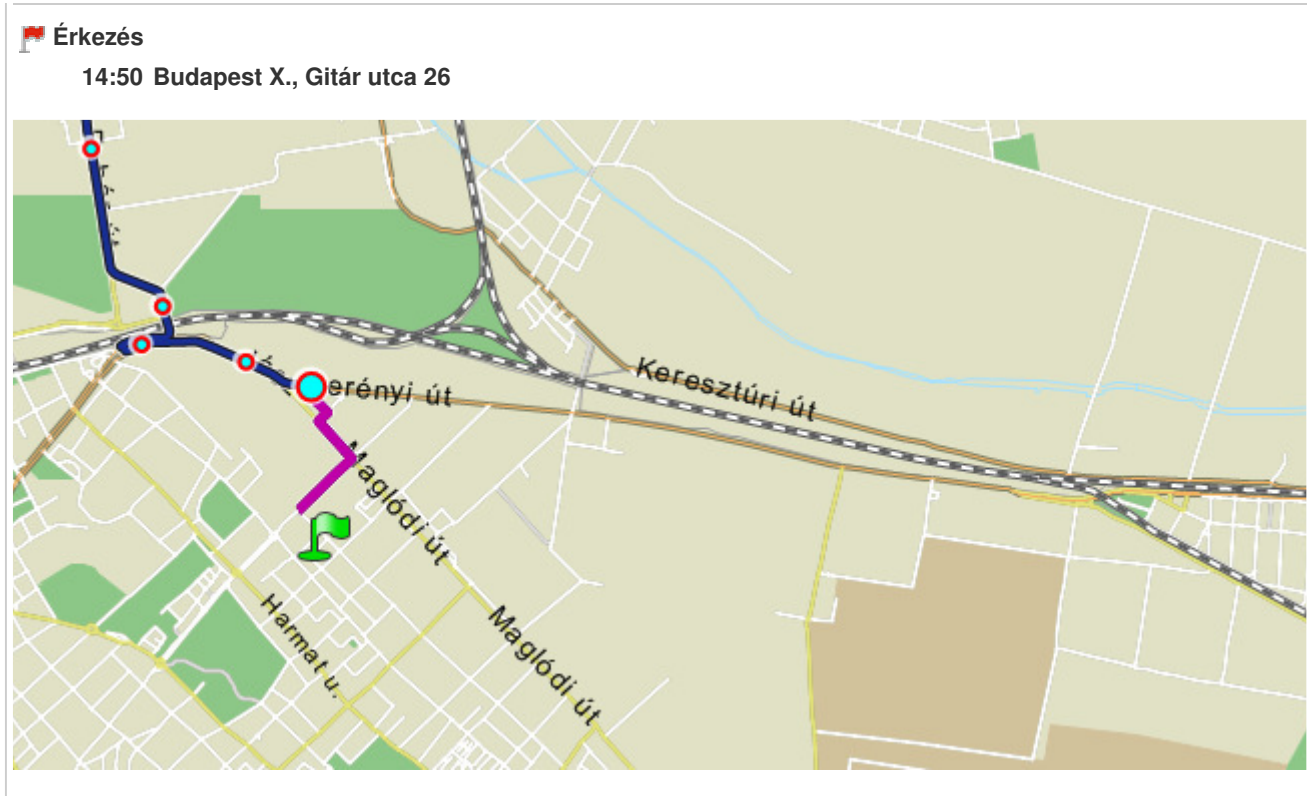

Útvonal adatok

Indulás	Budapest XI., Bertalan Lajos utca 4	Indulási időpont	2012/02/13 14:00
Érkezés	Budapest X., Gítár utca 26	Távolság	11.8 km
		Útidő	kb. 50' (Gyaloglás: kb. 21', Várakozás: kb. 8', Utazás: kb. 20')

ÚTVONALAJÁNLATOK A MEGADOTT INDULÁSI IDŐ SZERINT

Útvonal	Indulás	Érkezés	Menetidő	Átszállás	
1. Legkevesebb átszállás	14:00	15:09	1609p	6 → 28	Részletek
2. Legkevesebb gyaloglás	14:00	14:59	59'	47 → 9 → 185	Részletek
3.	14:00	14:55	55'	47 → M2 → 85	Részletek

4.	14:00	14:58	58'	  	Részletek
5. Legrövidebb Legkevesebb várakozás	14:00	14:56	56'	  	Részletek
6. Leggyorsabb	14:00	14:50	50'	  	Részletek

Indulás

14:00 Budapest XI., Bertalan Lajos utca 4

1.		Gyaloglás (512 m, 7')		
			Bertalan Lajos utca (438 m)	
		438 m	6'	Bartók Béla út (74 m)
		512 m	7'	
2.		47 Villamos		
	14:09 Felszáll:	Gárdonyi tér	4 megálló, 1.9 km, 7'	
	14:16 Leszáll:	Astoria M		
	vagy:	49 Villamos		
3.		Gyaloglás (27 m)		
			(25 m)	
		25 m		Astoria (2 m)
		27 m		
4.		M2 Metró		
	14:18 Felszáll:	Astoria	5 megálló, 6 km, 10'	
	14:28 Leszáll:	Örs vezér tere H		
5.		Gyaloglás (188 m, 2')		
			(84 m)	
		84 m	1'	Örs vezér tere (104 m)
		188 m	2'	
6.		161 Busz		
	14:34 Felszáll:	Örs vezér tere M+H	5 megálló, 2.4 km, 5'	
	14:39 Leszáll:	Maglódi út		
7.		Gyaloglás (734 m, 11')		
			Jászberényi út (27 m)	
		27 m		Indóház utca (180 m)
		207 m	3'	Maglódi út (211 m)
		418 m	6'	Gitár utca (316 m)
		734 m	11'	